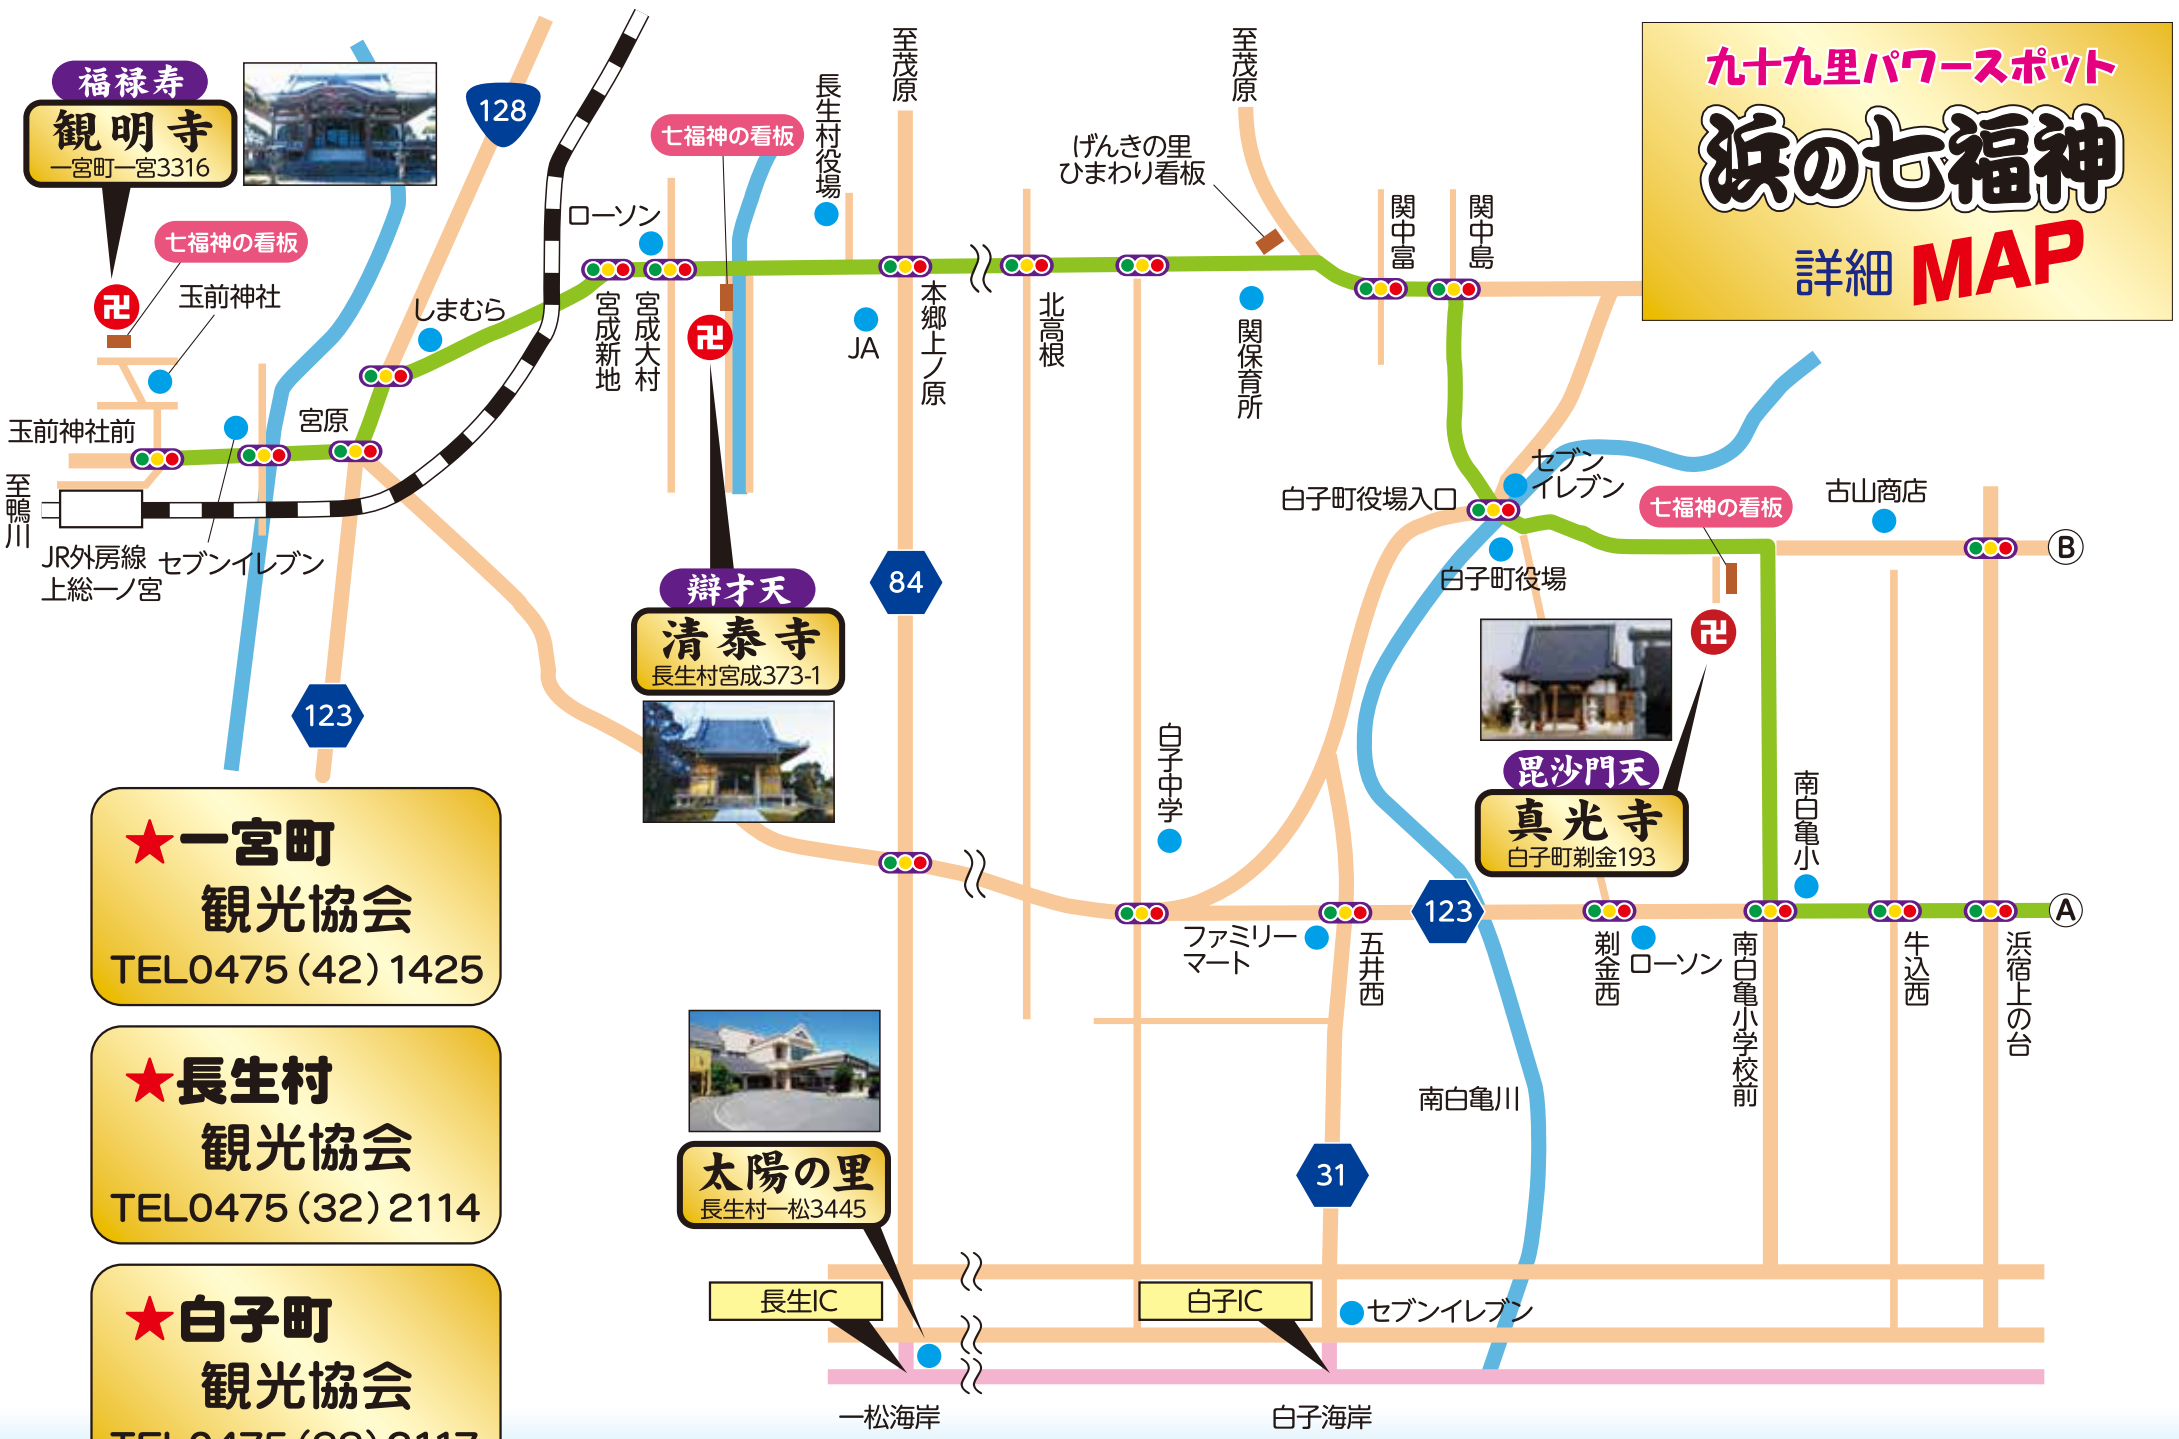

九十九里パワースポット

# 浜の七福神

## 詳細 MAP

★ **一宮町**  
観光協会  
TEL0475 (42) 1425

★ **長生村**  
観光協会  
TEL0475 (32) 2114

★ **白子町**  
観光協会  
TEL0475 (33) 2117

九十九里パワースポット

# 浜の七福神

詳細 MAP

★大網白里市  
観光協会  
TEL0475 (70) 0356

★九十九里町  
観光協会  
TEL0475 (76) 9449

★NPO法人 山武市  
観光協会  
TEL0475 (82) 2071

★(-社)横芝光町  
観光まちづくり協会  
TEL0479 (74) 8585

九十九里浜観光振興活性化連絡協議会